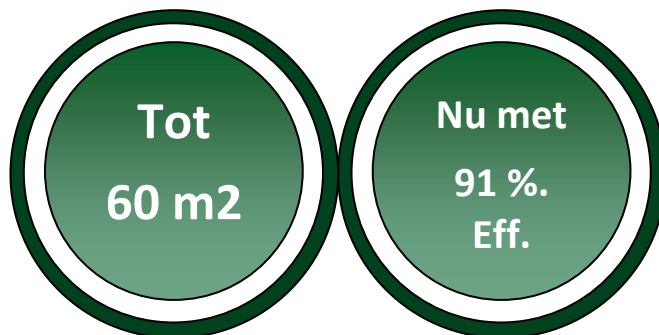

Pelletkachel
Assen

Roma-S

Technische specificatie Roma S

Thermisch Vermogen	KW	6.73
Nom. Vermogen Min/max	KW	3.0 – 6.11
Verbruik Min/max	Kg / uur	0.6 – 1.2
Diameter Afvoer	Ø mm	80
Rendement	Max %	91 %
Vorraad tank capaciteit	Kg	13
Afstand bediening	Ja / Nee	Ja
Afmetingen (L x H x D)	mm	476 x 899 x 470
Gewicht	Kg	90
Stroomverbruik Min/max	W	100 - 300
Tijdschakeling mogelijkheden	Aantal	2 per dag
Kleuren	3	Rood/Zwart/wit